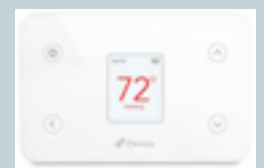

WALL SWITCH

IDEV0008HW

Con DIMMER SWITCH puede:

- Atenué la iluminación por voz.
- Programe el encendido y la intensidad de la luz.
- Controle la iluminación mientras se encuentra fuera.
- Controle la velocidad de un ventilador.

DIMMER SWITCH

IDEV0009HW

Con THERMOSTAT puede:

- Automatizar la temperatura y ahorre energía durante todo el año.
- Personalice rangos de temperatura.
- Establezca horarios según su rutina diaria.

THERMOSTAT