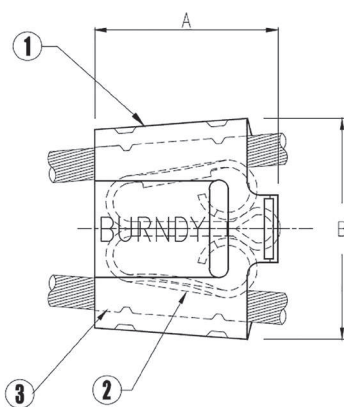

Sección G

CONECTORES TIPO CUÑA

Los conectores tipo cuña dan como resultado una doble acción de resorte que proporciona una conexión eléctrica firme y confiable, no necesitan mantenimiento periódico. Su instalación es muy sencilla, se realiza con pinzas de extensión tipo "Pico de loro", no existe la posibilidad de error porque se logra una extensa visión de la operación.

CONECTORES TIPO CUÑA

MICROWEJ®

SECCIÓN G

Tipo WCT

Catálogo	Rangos de conexión			
	Principal		Derivación	
	ACSR	AL/CU	ACSR	AL/CU
WCT3RM1	13.30 mm ² (6 AWG)	21.15 mm ² (4 AWG)	5.260 mm ² (10 AWG)	13.30 mm ² (6 AWG)
WCT2GM1	13.30 mm ² (6 AWG)	13.30 mm ² (6 AWG)	13.30 mm ² (6 AWG)	8.367 mm ² (8 AWG)
	21.15 mm ² (4 AWG)	21.15 mm ² (4 AWG)		21.15 mm ² (4 AWG)

Conector tipo cuña de cobre estañado, para conductores de aluminio, cobre y sus aleaciones. Preenlados de Penetrox

MICROWEJ	DIMENSIONES		ARTÍCULO
	A	B	
WCT3RM1	22.10 mm	27.77 mm	10028618
WCT2GM1	24.7 mm	30.0 mm	02004192